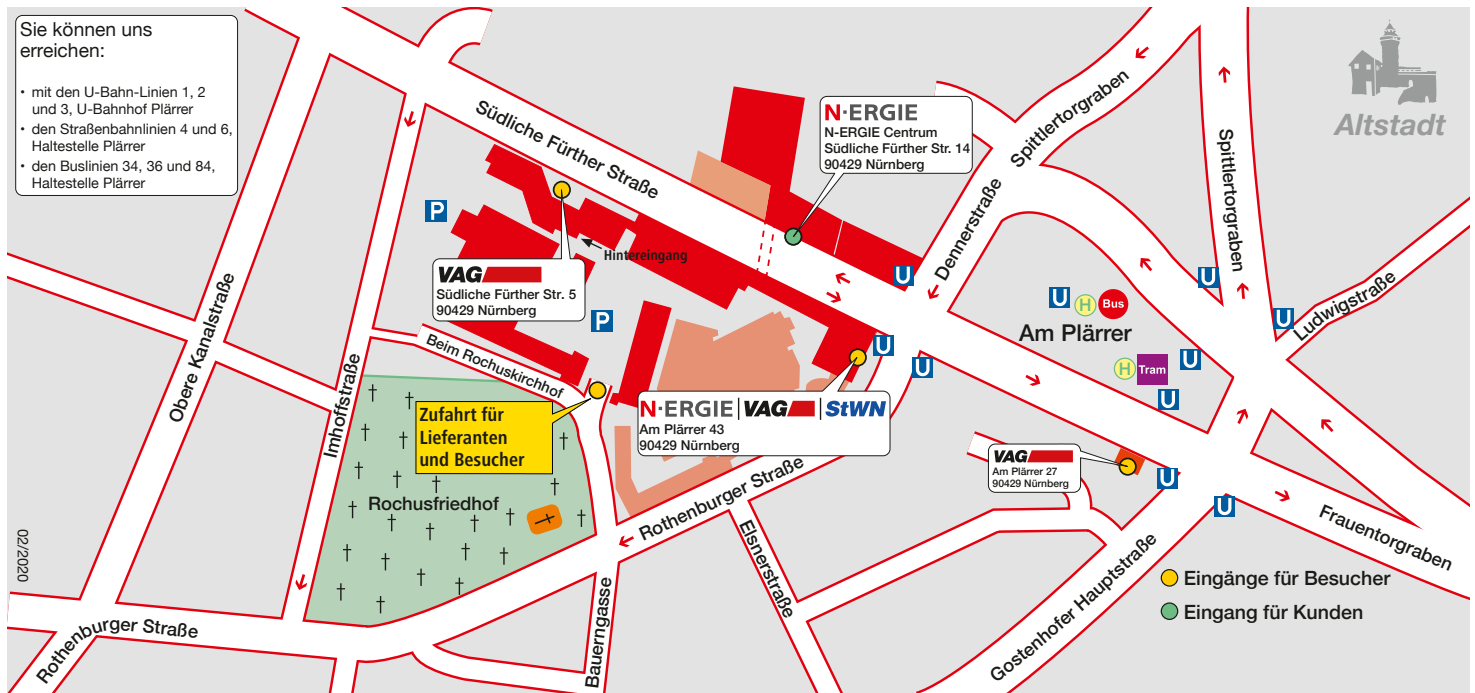

Ihr Weg zur N-ERGIE Aktiengesellschaft, StWN GmbH und VAG Verkehrs-Aktiengesellschaft

Sie erreichen uns:

- vom Hauptbahnhof Nürnberg aus mit der U-Bahn-Linie U1 (Richtung Fürth Hardhöhe), U2 (Richtung Röthenbach) oder U3 (Richtung Gustav-Adolf-Straße), Haltestelle Plärrer
- vom Flughafen Nürnberg aus mit der U-Bahn-Linie U2 (Richtung Röthenbach), Haltestelle Plärrer
- mit den Straßenbahnlinien 4 und 6, Haltestelle Plärrer
- mit den Buslinien 34, 36 und 84 Haltestelle Plärrer
- und mit dem Auto über die A73, Ausfahrt „Schwabacher Straße“.
Zufahrt für Lieferanten und zu den Besucherparkplätzen über „Beim Rochuskirchhof“.