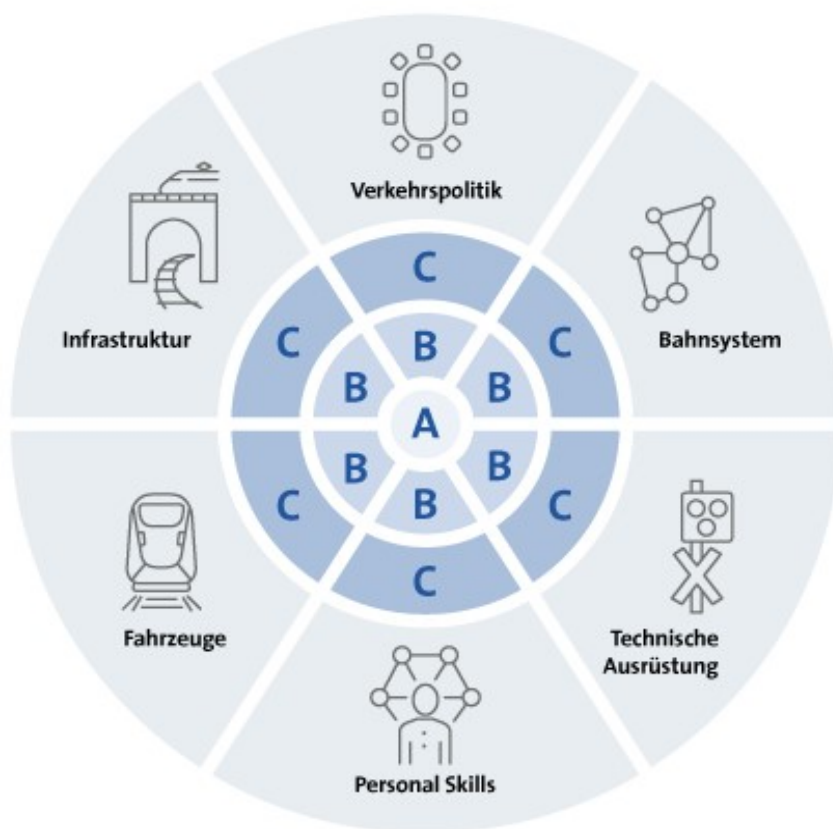

## Die VDEI-Akademie

Die VDEI-Akademie bietet die vielfältigen Fort- und Weiterbildungs-Aktivitäten des [Verbandes Deutscher Eisenbahn-Ingenieure e.V. \(VDEI\)](#) unter einem Dach an.

Für Sie als Eisenbahningenieur ist die VDEI-Akademie Ihre Weiterbildungs-Plattform im deutschsprachigen Raum.

Lebens- und arbeitsbegleitendes Lernen ist besonders wichtig. Technische Veränderungsprozesse sollten Sie in Ihren Arbeitsbereichen immer wieder neu verstehen und entsprechend umsetzen können. Unter sicherheits- und umweltrelevanten Aspekten müssen Sie hochkomplexe Bahnprojekte schnell, zuverlässig und wirtschaftlich realisieren.

## Themenmatrix und Kompetenzlevel

Weiterbildung ist effizient, wenn man je nach beruflicher Notwendigkeit unterschiedliche Kompetenzlevel wählen kann. Die einen brauchen einen schnellen und soliden Überblick (Level A), die anderen benötigen in fachlicher Tiefe ein stabiles Fundament (Level B), die Fachexperten suchen den Austausch gerade zu Detailfragen (Level C).

Die Veranstaltungen der VDEI-Akademie werden sechs unterschiedlichen Themenfeldern zugeordnet. Zu allen werden passende Veranstaltungen mit entsprechendem Kompetenzlevel angeboten.